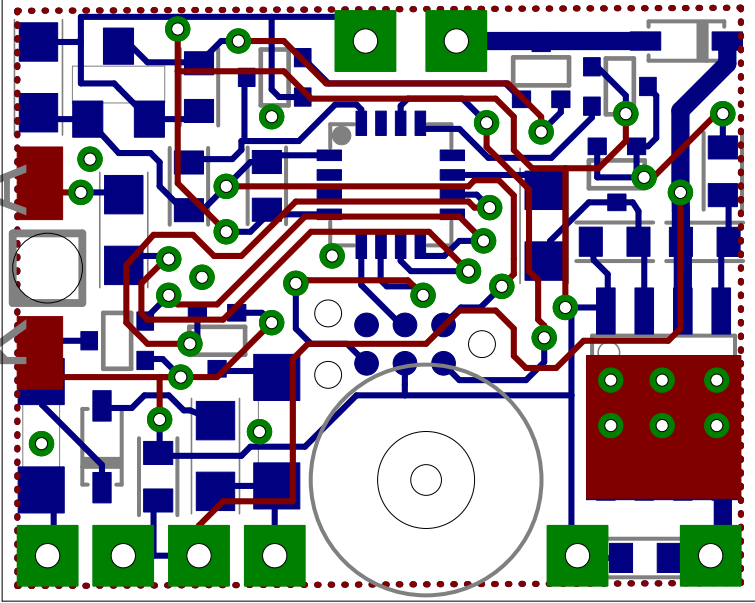

Scheinwerfer

Rücklicht

Motor -

Motor +

IR LED Anode

IR LED Kathode

Slot Rechts

Slot Links