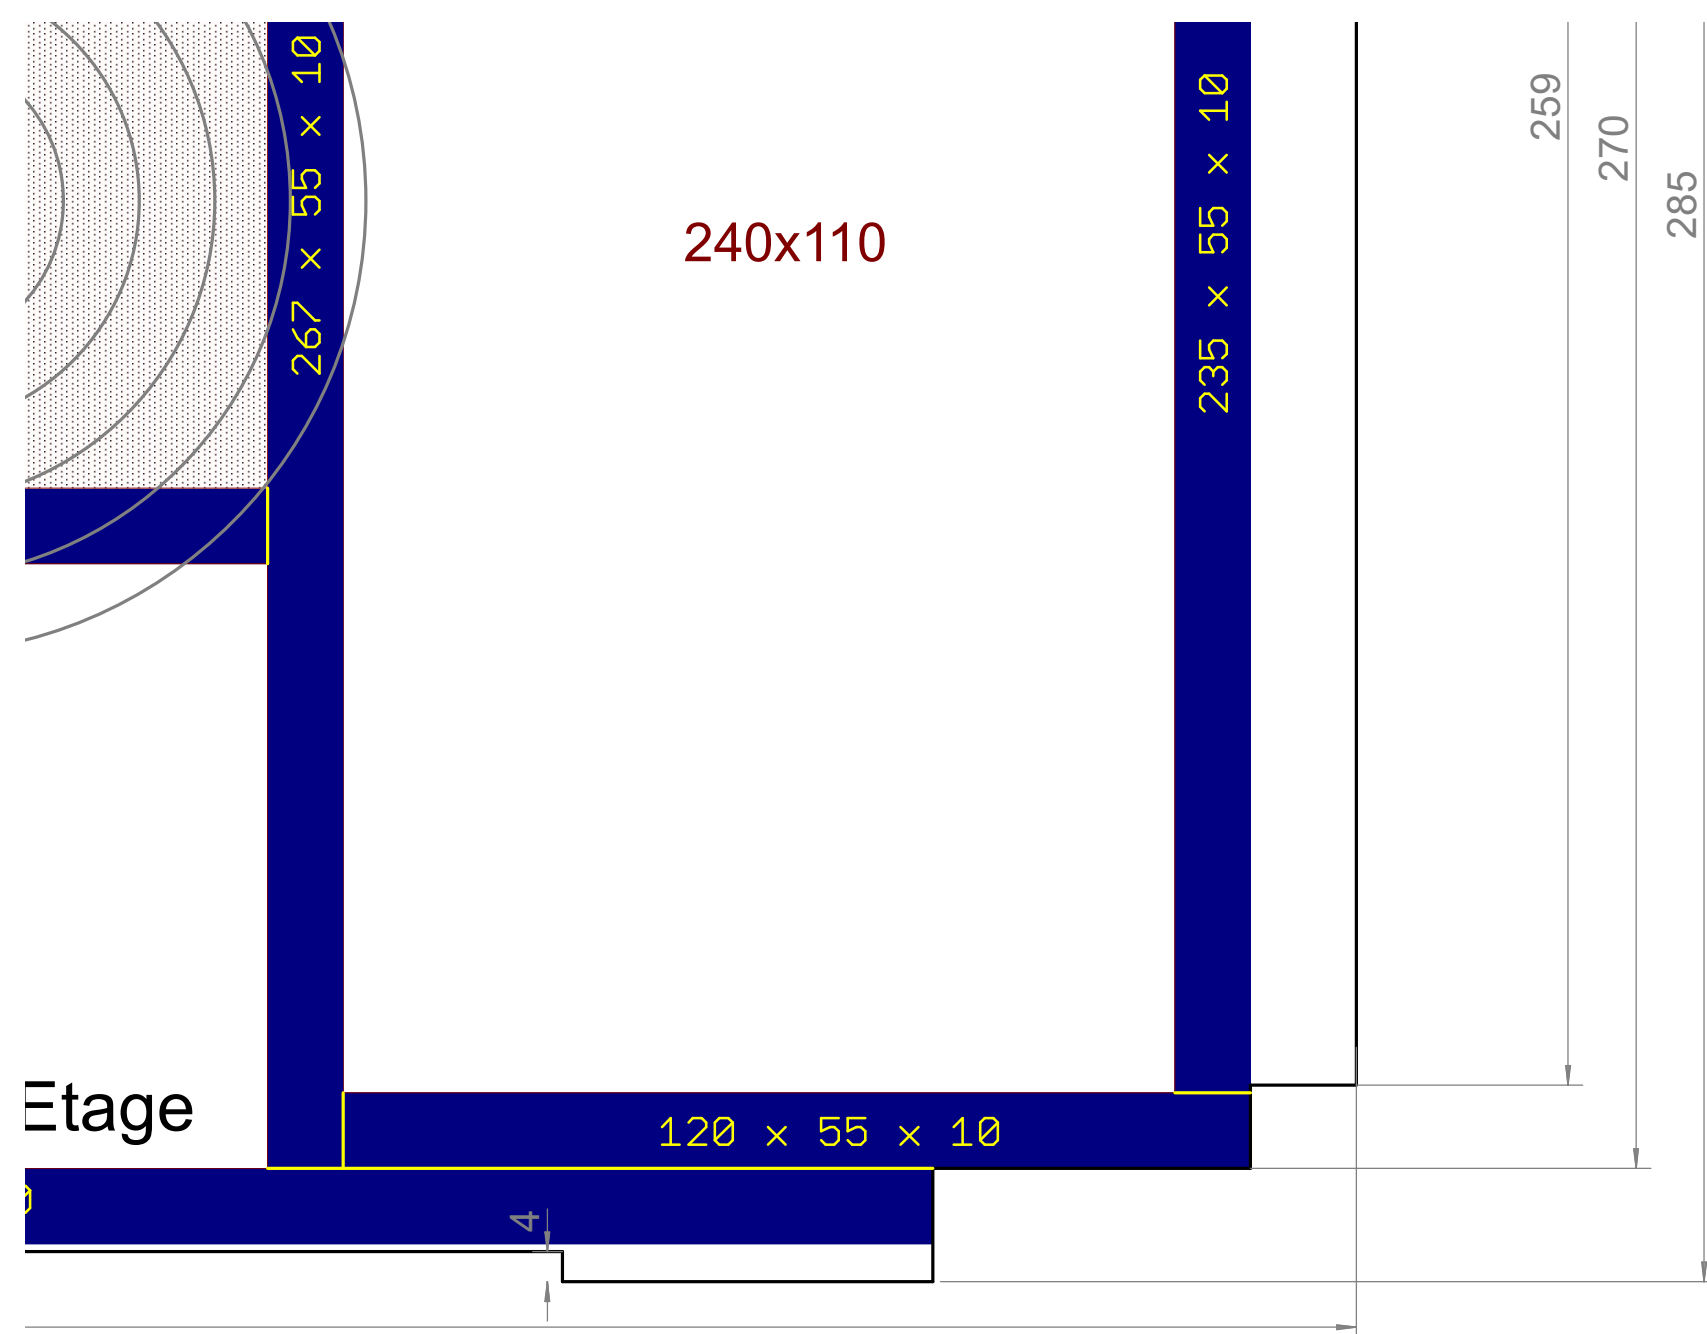

Tanos Systainer classic Gr.2 I

Etage